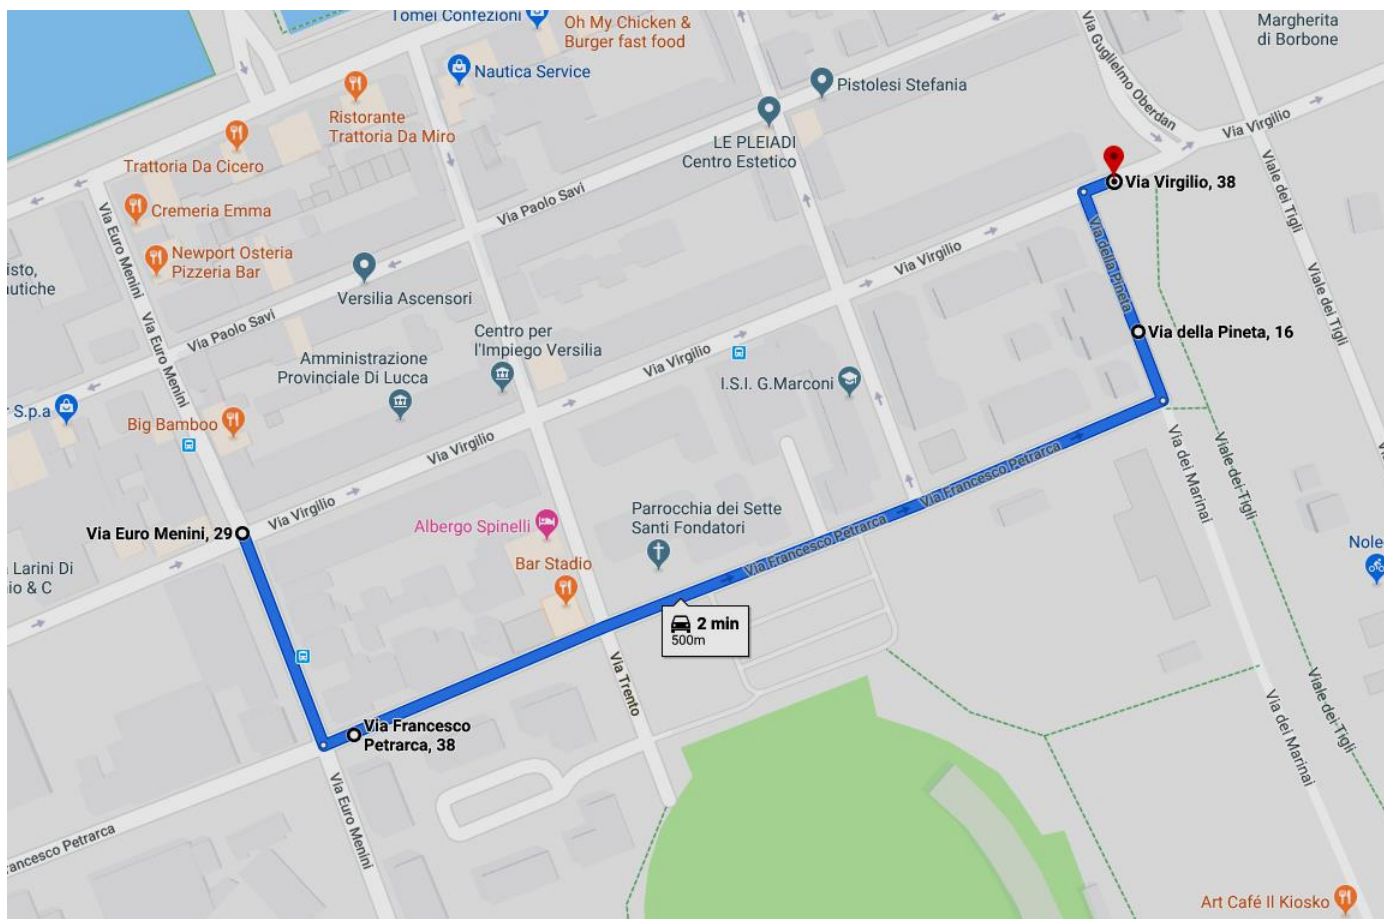

Giorno interessato: 14 ottobre 2019

Dalle ore: 9.00 alle ore 11.00

In occasione di lavori stradali viene chiusa la **via Virgilio a Viareggio** nel tratto tra la via Menini e la via Trento. Pertanto le linee interessate effettueranno le seguenti variazioni:

Linea 21 Coop via Filzi

Giunti in via Menini all'intersezione con la via Virgilio, prosegue dritto, SX in via Petrarca, DX in via Virgilio, poi regolare.

**Fermate più vicine:
via Menini**