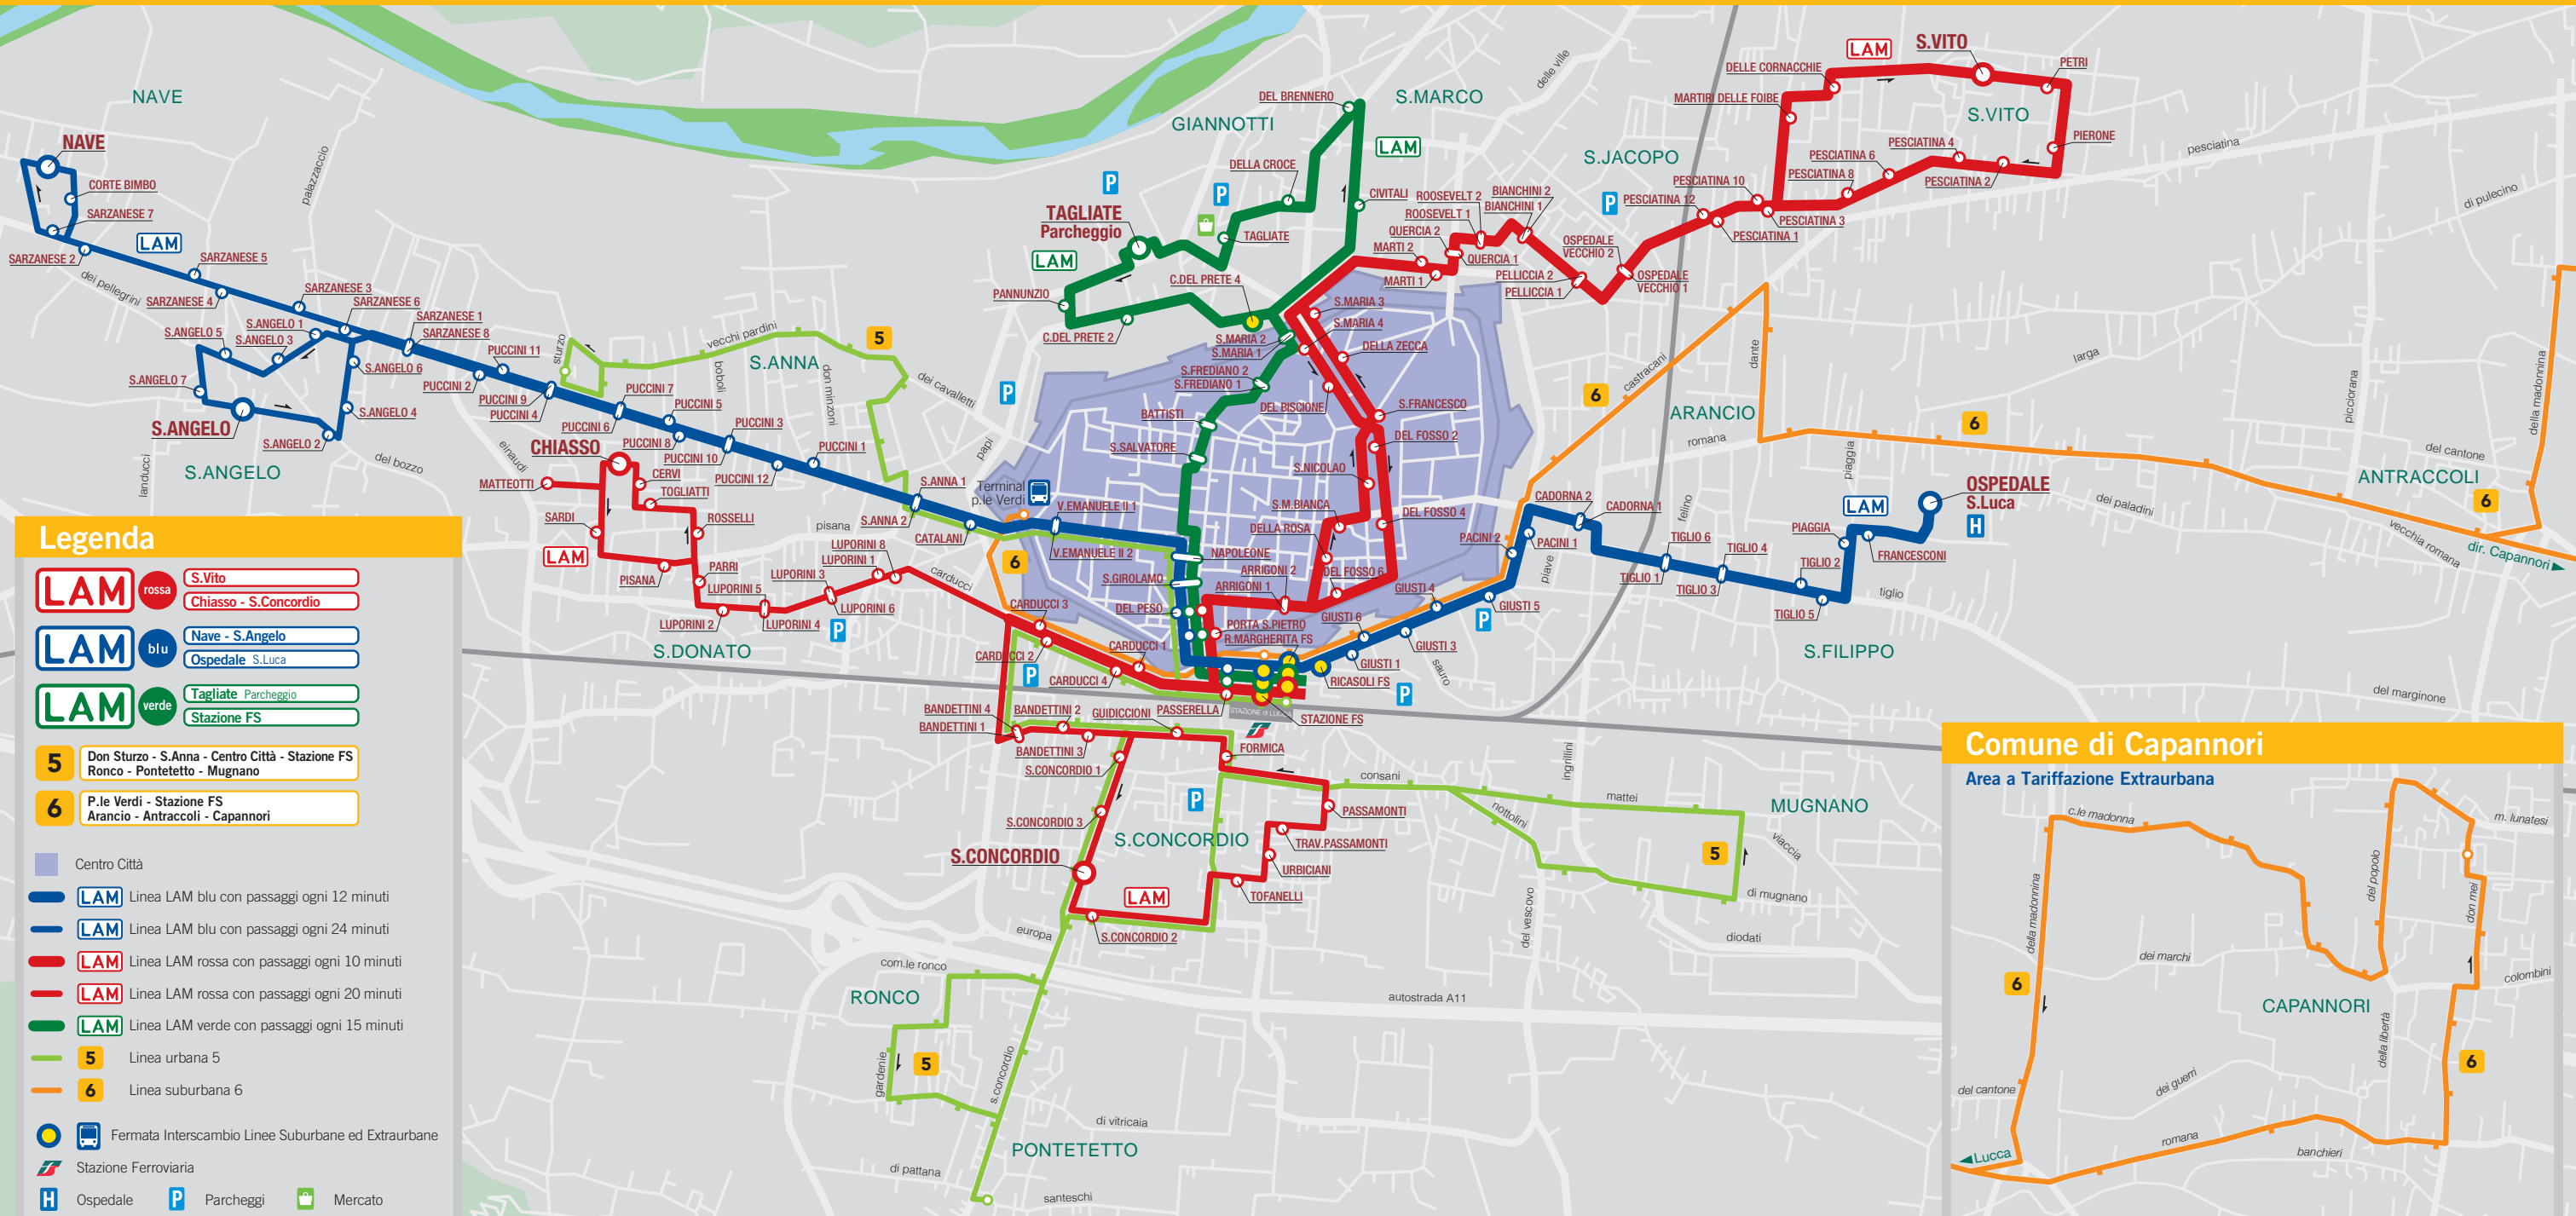

Mappa delle linee LAM ed Urbane della Città di Lucca

Legenda

- LAM** ● S.Vito
● Chiasco - S.Concordio
 - LAM** ● Nave - S.Angelo
● Ospedale S.Luca
 - LAM** ● Tagliate Parcheggio
● Stazione FS
 - 5** Don Sturzo - S.Anna - Centro Città - Stazione FS
Ronco - Pontetetto - Mugnano
 - 6** P.le Verdi - Stazione FS
Arancio - Antraccoli - Capannori
-
- Centro Città
 - **LAM** Linea LAM blu con passaggi ogni 12 minuti
 - **LAM** Linea LAM blu con passaggi ogni 24 minuti
 - **LAM** Linea LAM rossa con passaggi ogni 10 minuti
 - **LAM** Linea LAM rossa con passaggi ogni 20 minuti
 - **LAM** Linea LAM verde con passaggi ogni 15 minuti
 - **5** Linea urbana 5
 - **6** Linea suburbana 6
-
- ■ Fermata Interscambio Linee Suburbane ed Extraurbane
 - Stazione Ferroviaria
 - H Ospedale P Parcheggio ■ Mercato

Comune di Capannori