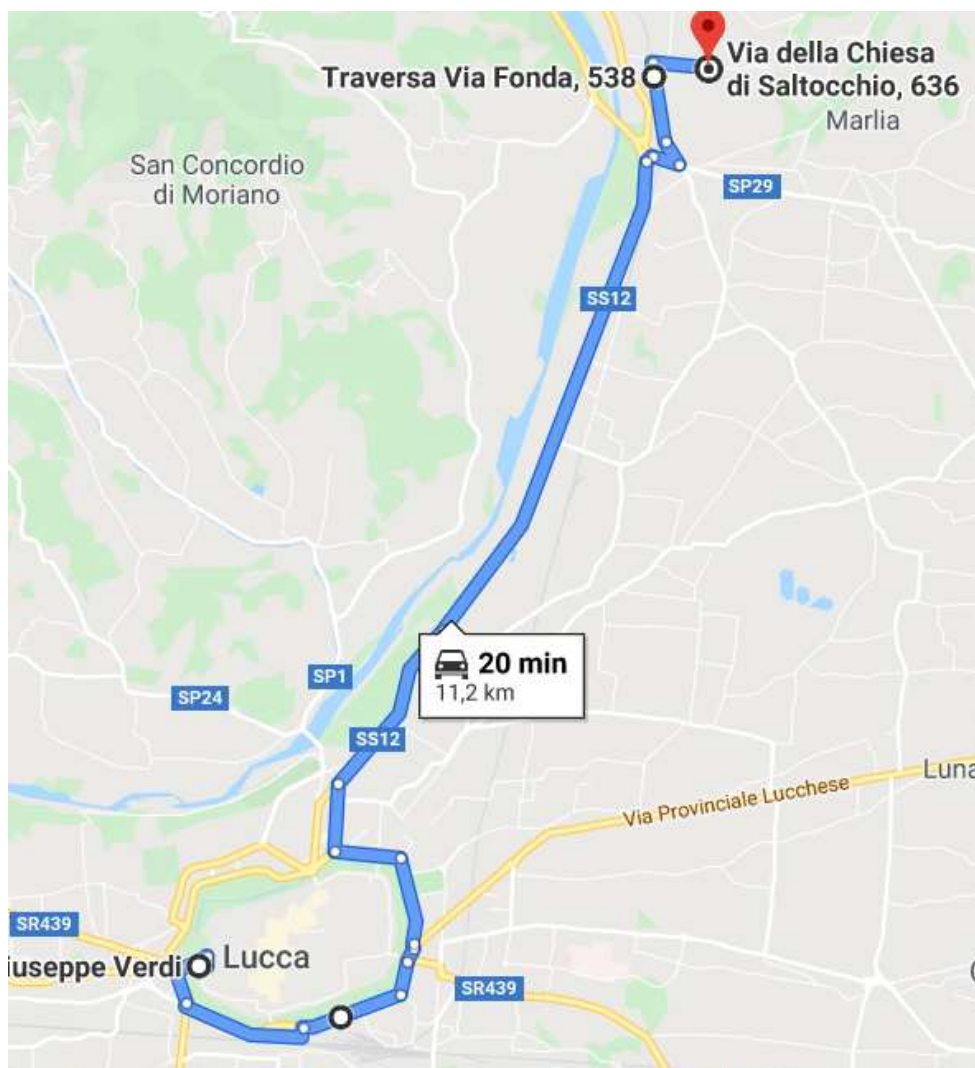

## AVVISO ALL'UTENZA

Da lunedì 11 novembre 2019 sono istituite nuove corse da Lucca P.le Verdi (capolinea box 14) per l'Istituto Giorgi di Saltocchio (ex Convento dei Frati) e ritorno.

Il percorso previsto è il seguente:

P.le Verdi, Viale Carducci, Stazione FS, V.le Marconi, Via Civitali, SS12 Brennero, Rotonda Marlia Esselunga, Dx V.le Europa, Sx via Lungo la Ferrovia, Dx via Della Chiesa, piazzale Istituto. Al ritorno percorso inverso. Di seguito una cartina esplicativa: